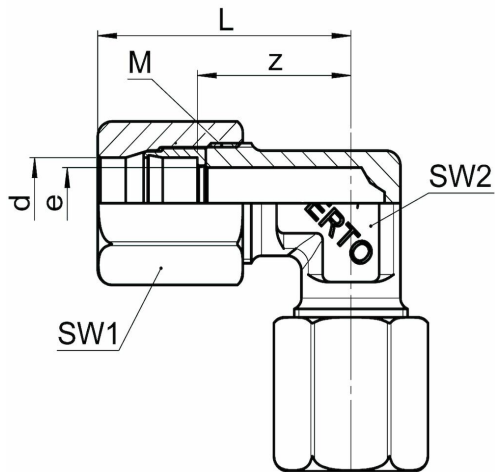

SO 52021 - Union Albue 90°

Beskrivelse

- Albue
- SS 316 Ti, 1.4571
- *med reduserende klemring

Med forbehold om konstruksjonsendringer og tekniske endringer. Kan endres uten varsel

GPA Flowsystem A/S

Regnbueveien 9

NO-1405 Langhus

+47 (0)64-85 68 00

info@gpa.no

gpa.no

SO 52021 - Union Albue 90°

Teknisk spesifikasjon

Artikkelnr	d	bar	e	L	z	M	SW1	SW2
0582000020	2	250	1.5	21.5	16	8 x 1	10	9
0582000030	3	250	2.5	22	16	8 x 1	10	9
0582000040	4	250	3.5	21.5	16	8 x 1	10	9
0582000050	5	250	3.5	22	16	8 x 1	10	9
582000060	6	200	4.5	23.5	16	10 x 1	12	9
582000080	8	200	6.5	27	18	12 x 1	14	10
582000100	10	160	8.5	32	20.5	14 x 1	17	12
582000120	12	160	9.5	34	21.5	16 x 1	19	14
0582000140	14	100	12	38.5	24.5	20 x 1,5	24	17
582000150	15	100	13	38.5	24.5	20 x 1,5	24	17
0582000160	16	100	14	42	26.5	24 x 1,5	30	22
0582000180	18	100	15	42	26.5	24 x 1,5	30	22

Artikkelnr	d	bar	e	L	z	M	SW1	SW2
0582000220	22	64	19	49.5	30.5	28 x 1,5	32	27
0582000063	6.35	200	4.5	24	16	10 x 1	12	9
0582000095	9.52	160	8	32	20.5	14 x 1	17	12
0582000127	12.7	100	11	38	24.5	20 x 1,5	24	17
0582000135	13.5	100	12	38.5	24.5	20 x 1,5	24	17
0582000172	17.2	100	15	42	26.5	24 x 1,5	30	22
0582000213	21.3	64	19	49.5	30.5	28 x 1,5	32	27