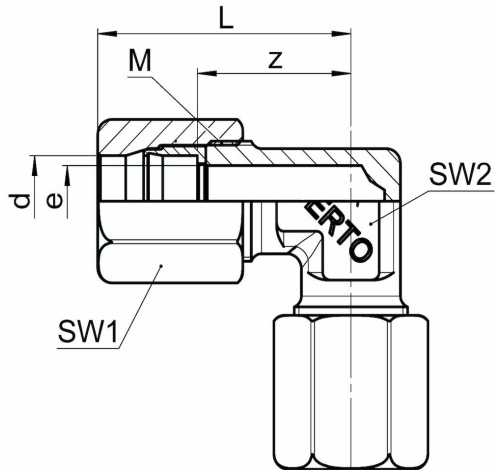

SO 52021 - Union Albue 90°

Beskrivelse

- Albue
- SS 316 Ti, 1.4571
- *med reduserende klemring

Med forbehold om konstruksjonsendringer og tekniske endringer. Kan endres uten varsel

GPA Flowsystem A/S

Regnbueveien 9

NO-1405 Langhus

+47 (0)64-85 68 00

info@gpa.no

gpa.no

SO 52021 - Union Albue 90°

Teknisk spesifikasjon

Artikkelnr	d	bar	e	L	z	M	SW1	SW2
0582000020	2	250	1.5	21.5	16	8 x 1	10	9
0582000030	3	250	2.5	22	16	8 x 1	10	9
0582000040	4	250	3.5	21.5	16	8 x 1	10	9
0582000050	5	250	3.5	22	16	8 x 1	10	9
582000060	6	200	4.5	23.5	16	10 x 1	12	9
582000080	8	200	6.5	27	18	12 x 1	14	10
582000100	10	160	8.5	32	20.5	14 x 1	17	12
582000120	12	160	9.5	34	21.5	16 x 1	19	14
0582000140	14	100	12	38.5	24.5	20 x 1,5	24	17
582000150	15	100	13	38.5	24.5	20 x 1,5	24	17
0582000160	16	100	14	42	26.5	24 x 1,5	30	22
0582000180	18	100	15	42	26.5	24 x 1,5	30	22

Artikkelnr	d	bar	e	L	z	M	SW1	SW2
0582000220	22	64	19	49.5	30.5	28 x 1,5	32	27
0582000063	6.35	200	4.5	24	16	10 x 1	12	9
0582000095	9.52	160	8	32	20.5	14 x 1	17	12
0582000127	12.7	100	11	38	24.5	20 x 1,5	24	17
0582000135	13.5	100	12	38.5	24.5	20 x 1,5	24	17
0582000172	17.2	100	15	42	26.5	24 x 1,5	30	22
0582000213	21.3	64	19	49.5	30.5	28 x 1,5	32	27